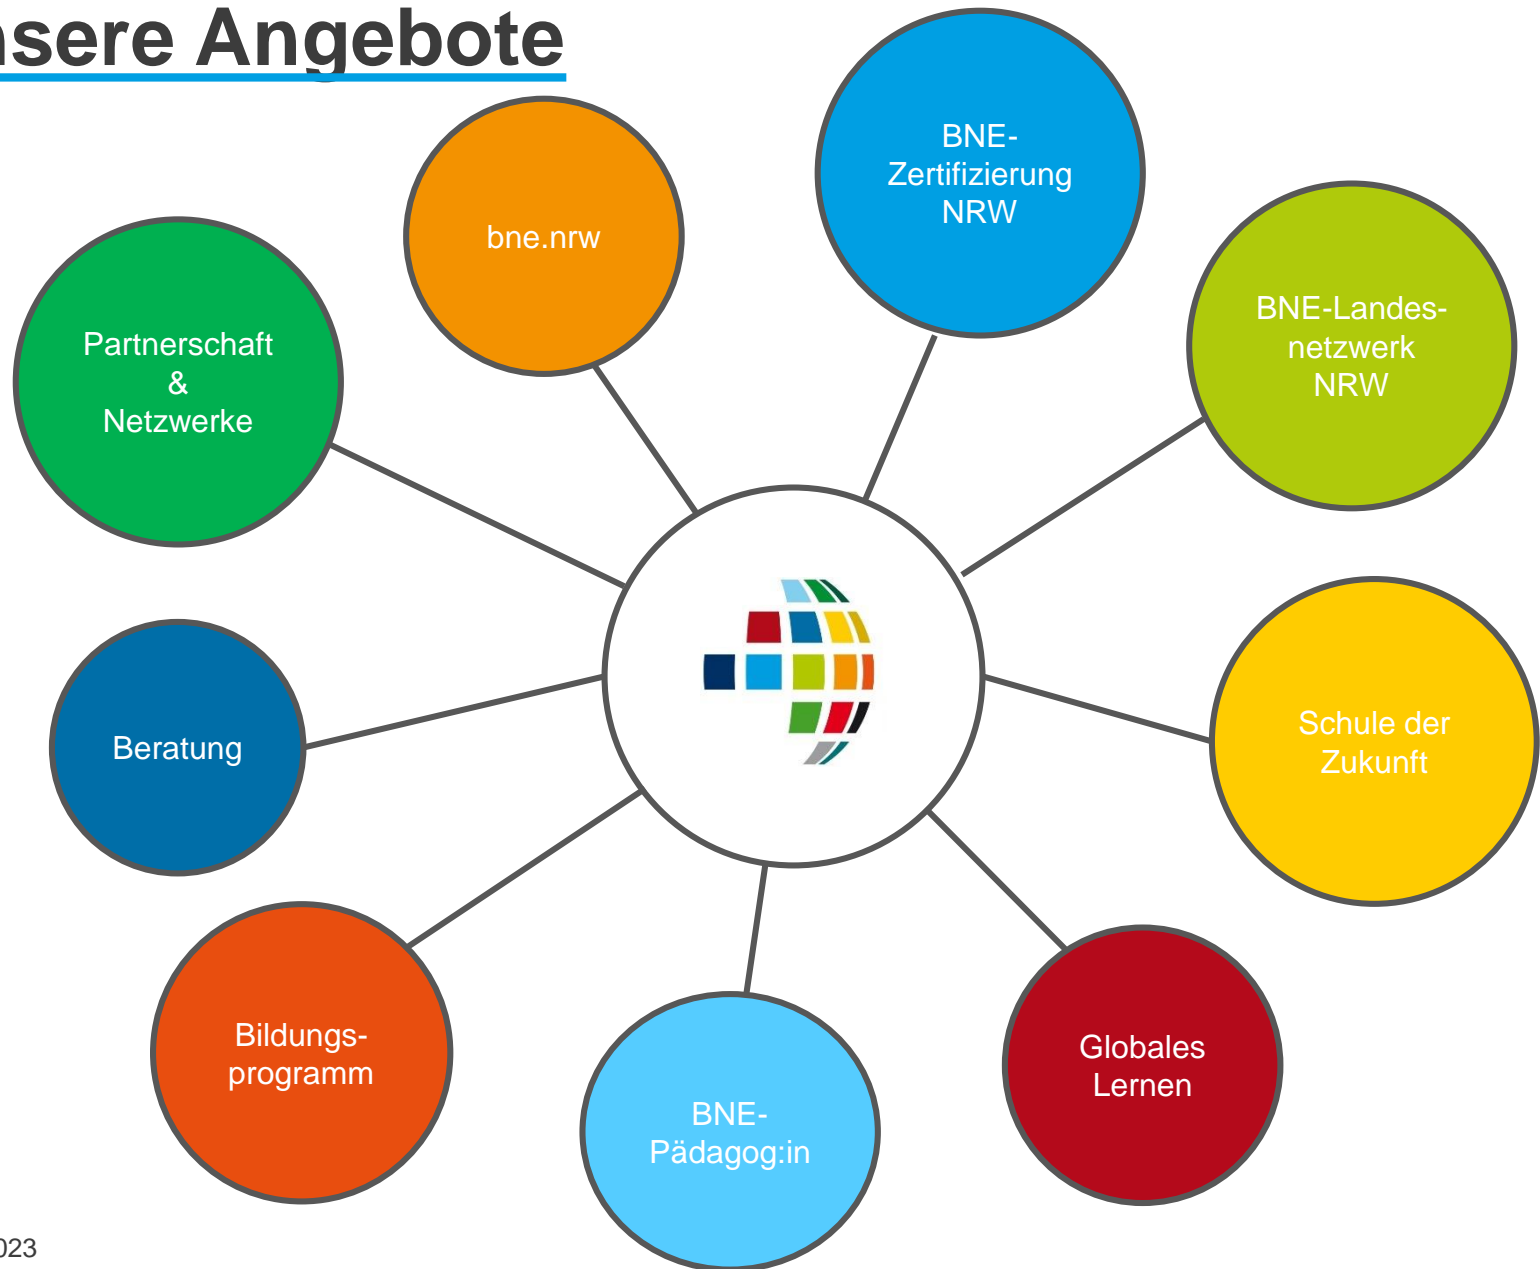

Unsere Angebote