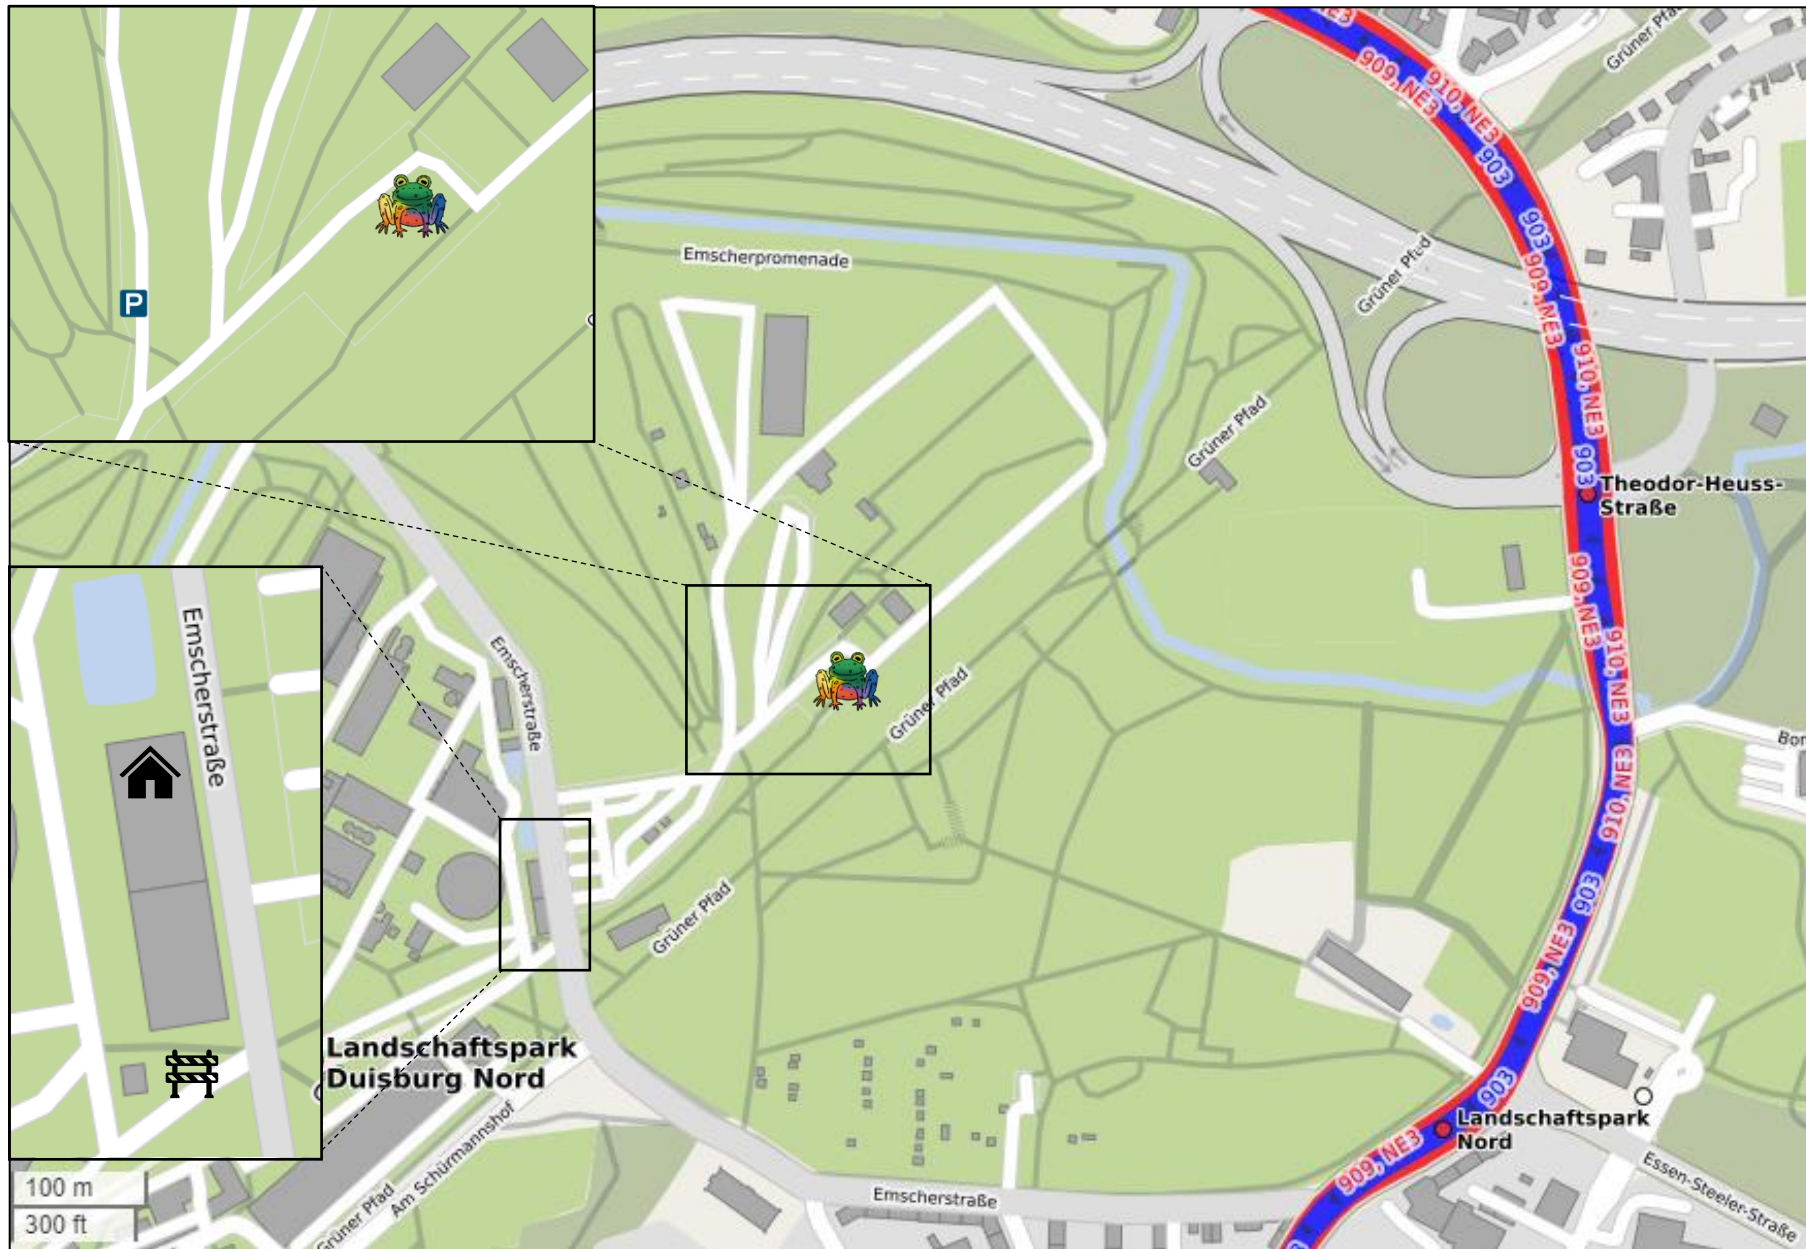

ÖPNV-Anbindung Landschaftspark Duisburg-Nord

Buslinien:

909, 910

- Duisburg, Theodor-Heuss-Straße (900 m)
- Duisburg, Landschaftspark Nord (800 m)

U-Bahn:

903

- Duisburg, Theodor-Heuss-Straße (900 m)
- Duisburg, Landschaftspark Nord (800 m)

LELINA-Treffpunkt

Pförtnerhaus

Besucherzentrum

Bus-/Bahnhaltstelle

 Buslinie

 U-Bahnlinie